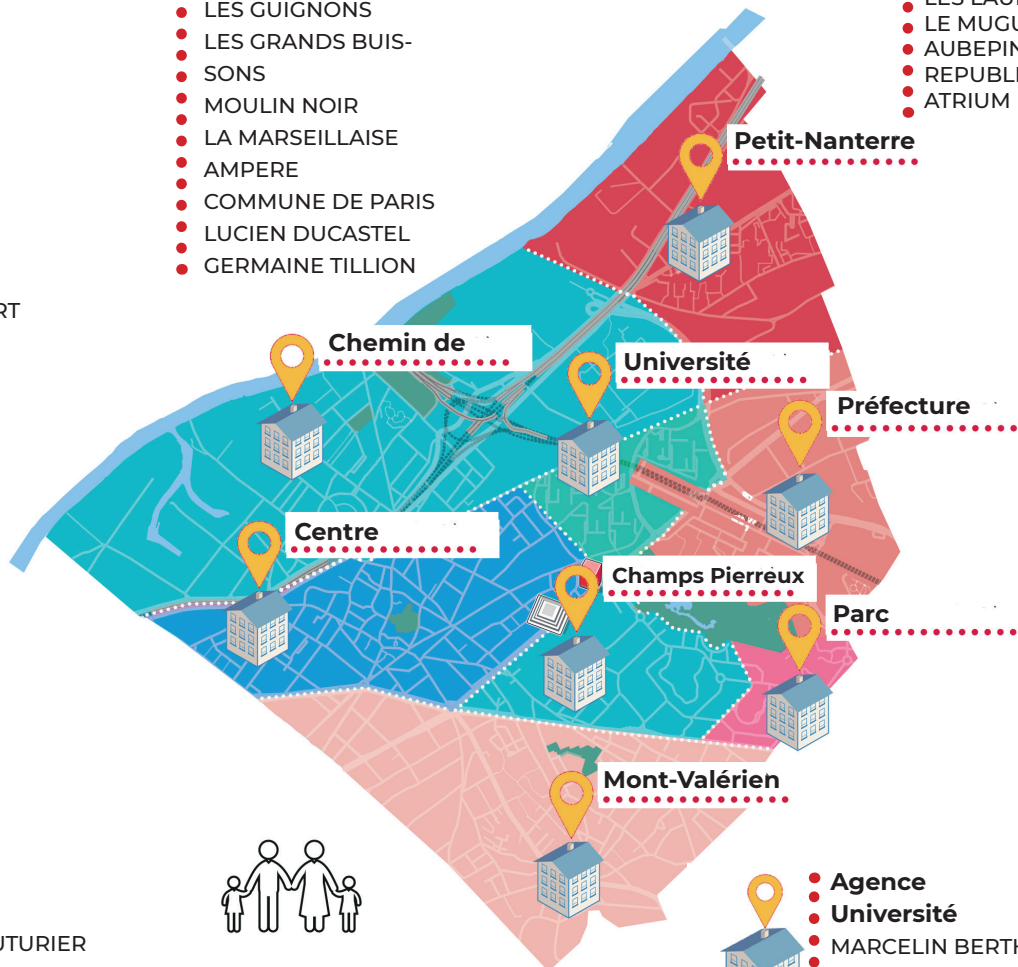

Retrouvez le résultat de toutes les CALEOL sur le site de l'Office www.o-phlm-nanterre.fr rubrique Commissions d'attribution

- 
- Agence Centre
 - JOLIOT CURIE I
 - JOLIOT CURIE II
 - JOLIOT CURIE III
 - LES AMANDIERS
 - LES CINEMAS
 - JULES GAUTIER
 - LE SQUARE
 - CASTEL MARLY I & II
 - GABRIEL PERI
 - 4 RUE DU MARCHE
 - CHARLES HEUDEBERT
 - MAURICE THOREZ
 - RAYMOND BARBET
 - WALDECK ROCHET

- 
- Agence Chemin de L'île
 - ZILINA
 - KOMAROV
 - PAUL MORIN
 - LES GUIGNONS
 - LES GRANDS BUISSONS
 - MOULIN NOIR
 - LA MARSEILLAISE
 - AMPERE
 - COMMUNE DE PARIS
 - LUCIEN DUCASTEL
 - GERMAINE TILLION

- 
- Agence Champs Pierreux
 - LE CHAMP AUX MELLES
 - LES CHAMPS PIERREUX
 - LA COLOMBE
 - LES FONTAINES
 - L'ETANG
 - LES CARRIERES
 - GREUZE
 - ABBE HAZARD
 - DIDEROT

- 
- Agence Université
 - MARCELIN BERTHELOT
 - LES PROVINCES FRANCAISES
 - MAURICE RAVEL
 - GASCOGNE
 - TERRASSE 8
 - TERRASSE 7

- 
- Agence Parc
 - LORILLEUX
 - FONTENELLES NORD
 - LES TOURS AILLAUD
 - VERMONT FONTANOT

- 
- Agence Préfecture
 - ARAGON
 - OPERA
 - PARC NORD
 - TERRASSE 17
 - TERRASSE 11
 - TERRASSE 10
 - TERRASSE 9